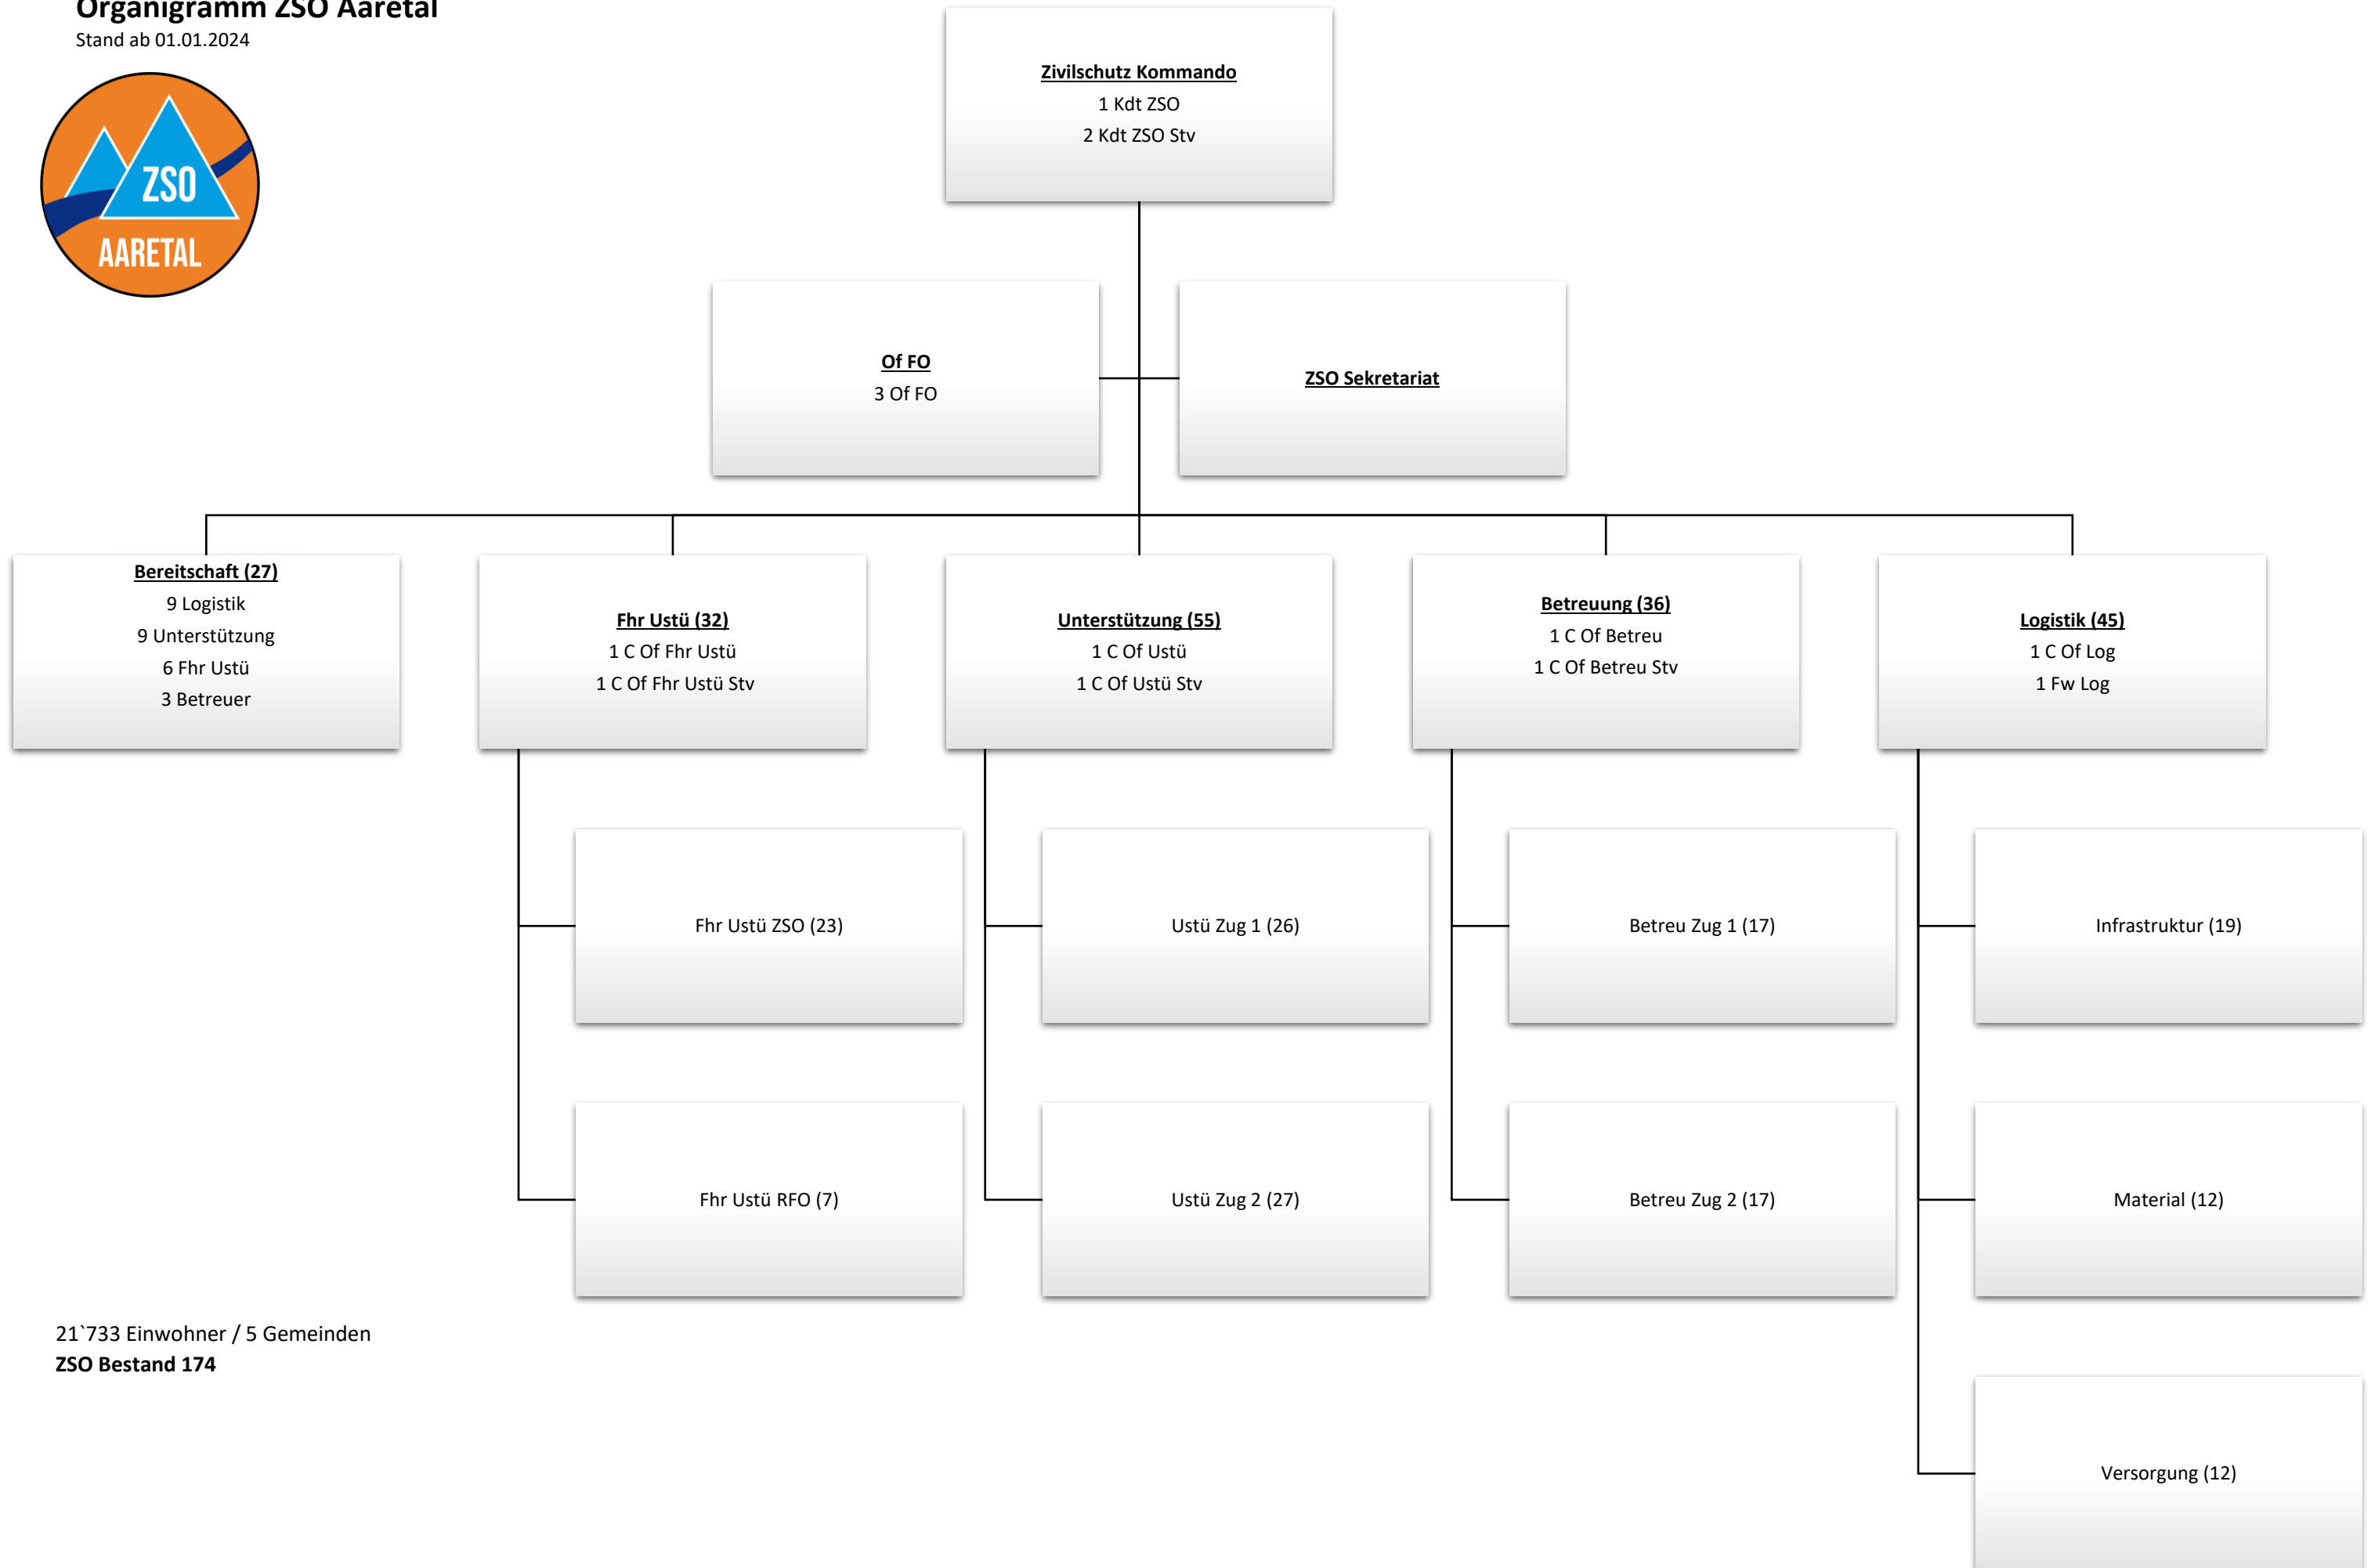

Organigramm ZSO Aaretal

Stand ab 01.01.2024

21'733 Einwohner / 5 Gemeinden

ZSO Bestand 174